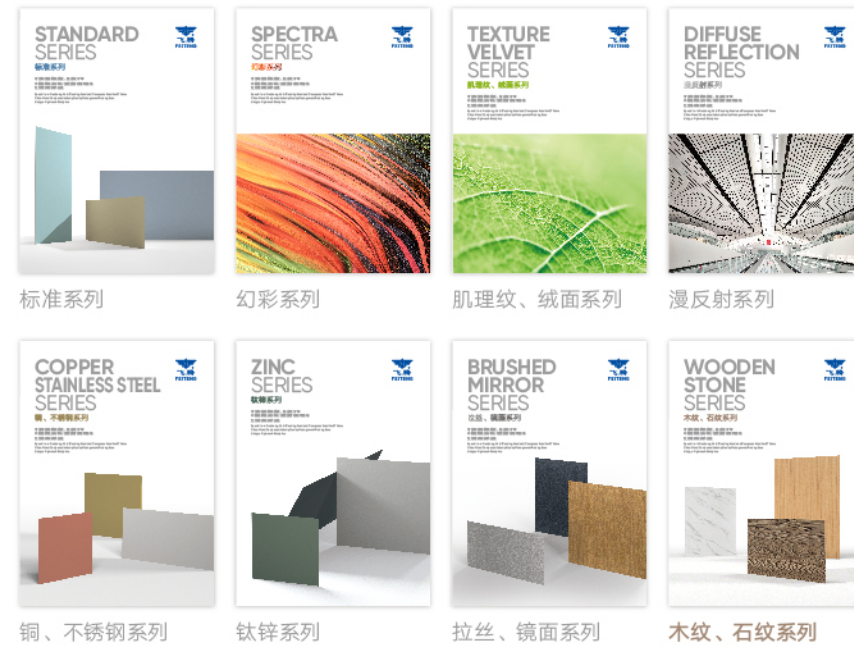

APPLICATION

工程应用

标准系列 幻彩系列 肌理纹、绒面系列 漫反射系列
铜、不锈钢系列 钛锌系列 拉丝、镜面系列 木纹、石纹系列

张家港飞腾复合新材料股份有限公司
ZHANGJIAGANG FEITENG NEW COMPOSITE MATERIALS CO., LTD.
张家港保税区环保新材料产业园华达路77号
77 Huada Rd, Environmental & New Material Industry Park,
Bonded Port Zone, Zhangjiagang City, Jiangsu China.
电话/Tel: 0512-58770888 传真/Fax: 0512-58786525

WOODEN SERIES

FT-6001
橡木木纹 Oak Wood Grain

FT-6002
胡桃木纹 Walnut Wood Grain

FT-6005
松木木纹 Pine Wood Grain

FT-6006
柚木木纹 Teak Wood Grain

FT-6003
黄杉木纹 Yellow Fir Wood Grain

FT-6004
槐木木纹 Locust Wood Grain

FT-6007
花岗岩石纹 Granite Stone Grain

FT-6008
灰色石纹 Grey Stone Grain

FT-6009
花色石纹 Unique Stone Grain

FT-6010
大理石纹 Marble Stone Grain

FT-6011
米色石纹 Beige Stone Grain

FT-6012
铁锈红石纹 Rust Red Stone Grain

STONE SERIES