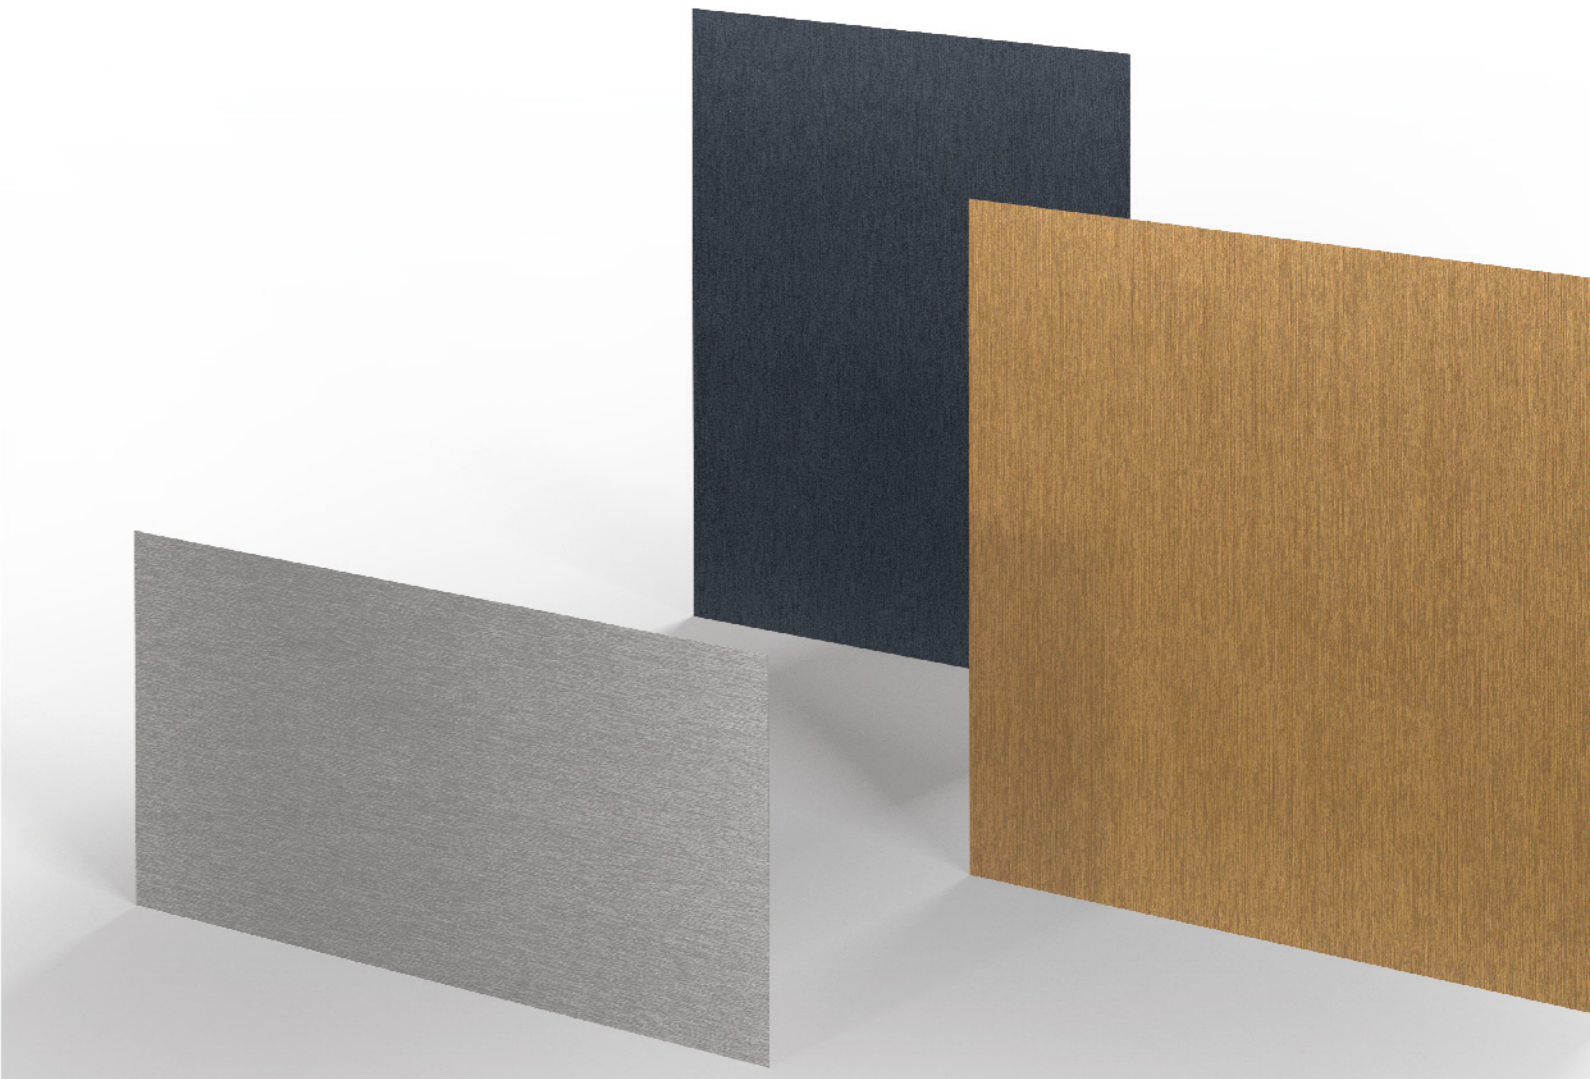

BRUSHED MIRROR SERIES

拉丝、镜面系列

专业制造金属涂层板、复合板27年
中国金属复合材料行业质量管理培训基地
江苏省高新技术企业

Specialize in Producing Metal Coating Panel and Composite Panel for 27 Years
China Metal Composite Industry Quality Management Training Base
Jiangsu High-tech Enterprise

张家港飞腾复合新材料股份有限公司
ZHANGJIAGANG FEITENG NEW COMPOSITE MATERIALS CO., LTD.

张家港保税区环保新材料产业园华达路77号
77 Huada Rd, Environmental & New Material Industry Park,
Bonded Port Zone, Zhangjiagang City, Jiangsu China.
电话/Tel: 0512-58770888 传真/Fax: 0512-58786525

E-mail: info@feitengacp.com
www.feitengacp.com (English Official Website)
www.feiteng.cn (中文官网)

本资料仅供内部交流使用，不用于任何商业用途！
This profile is for internal communication only, not for any commercial purposes!